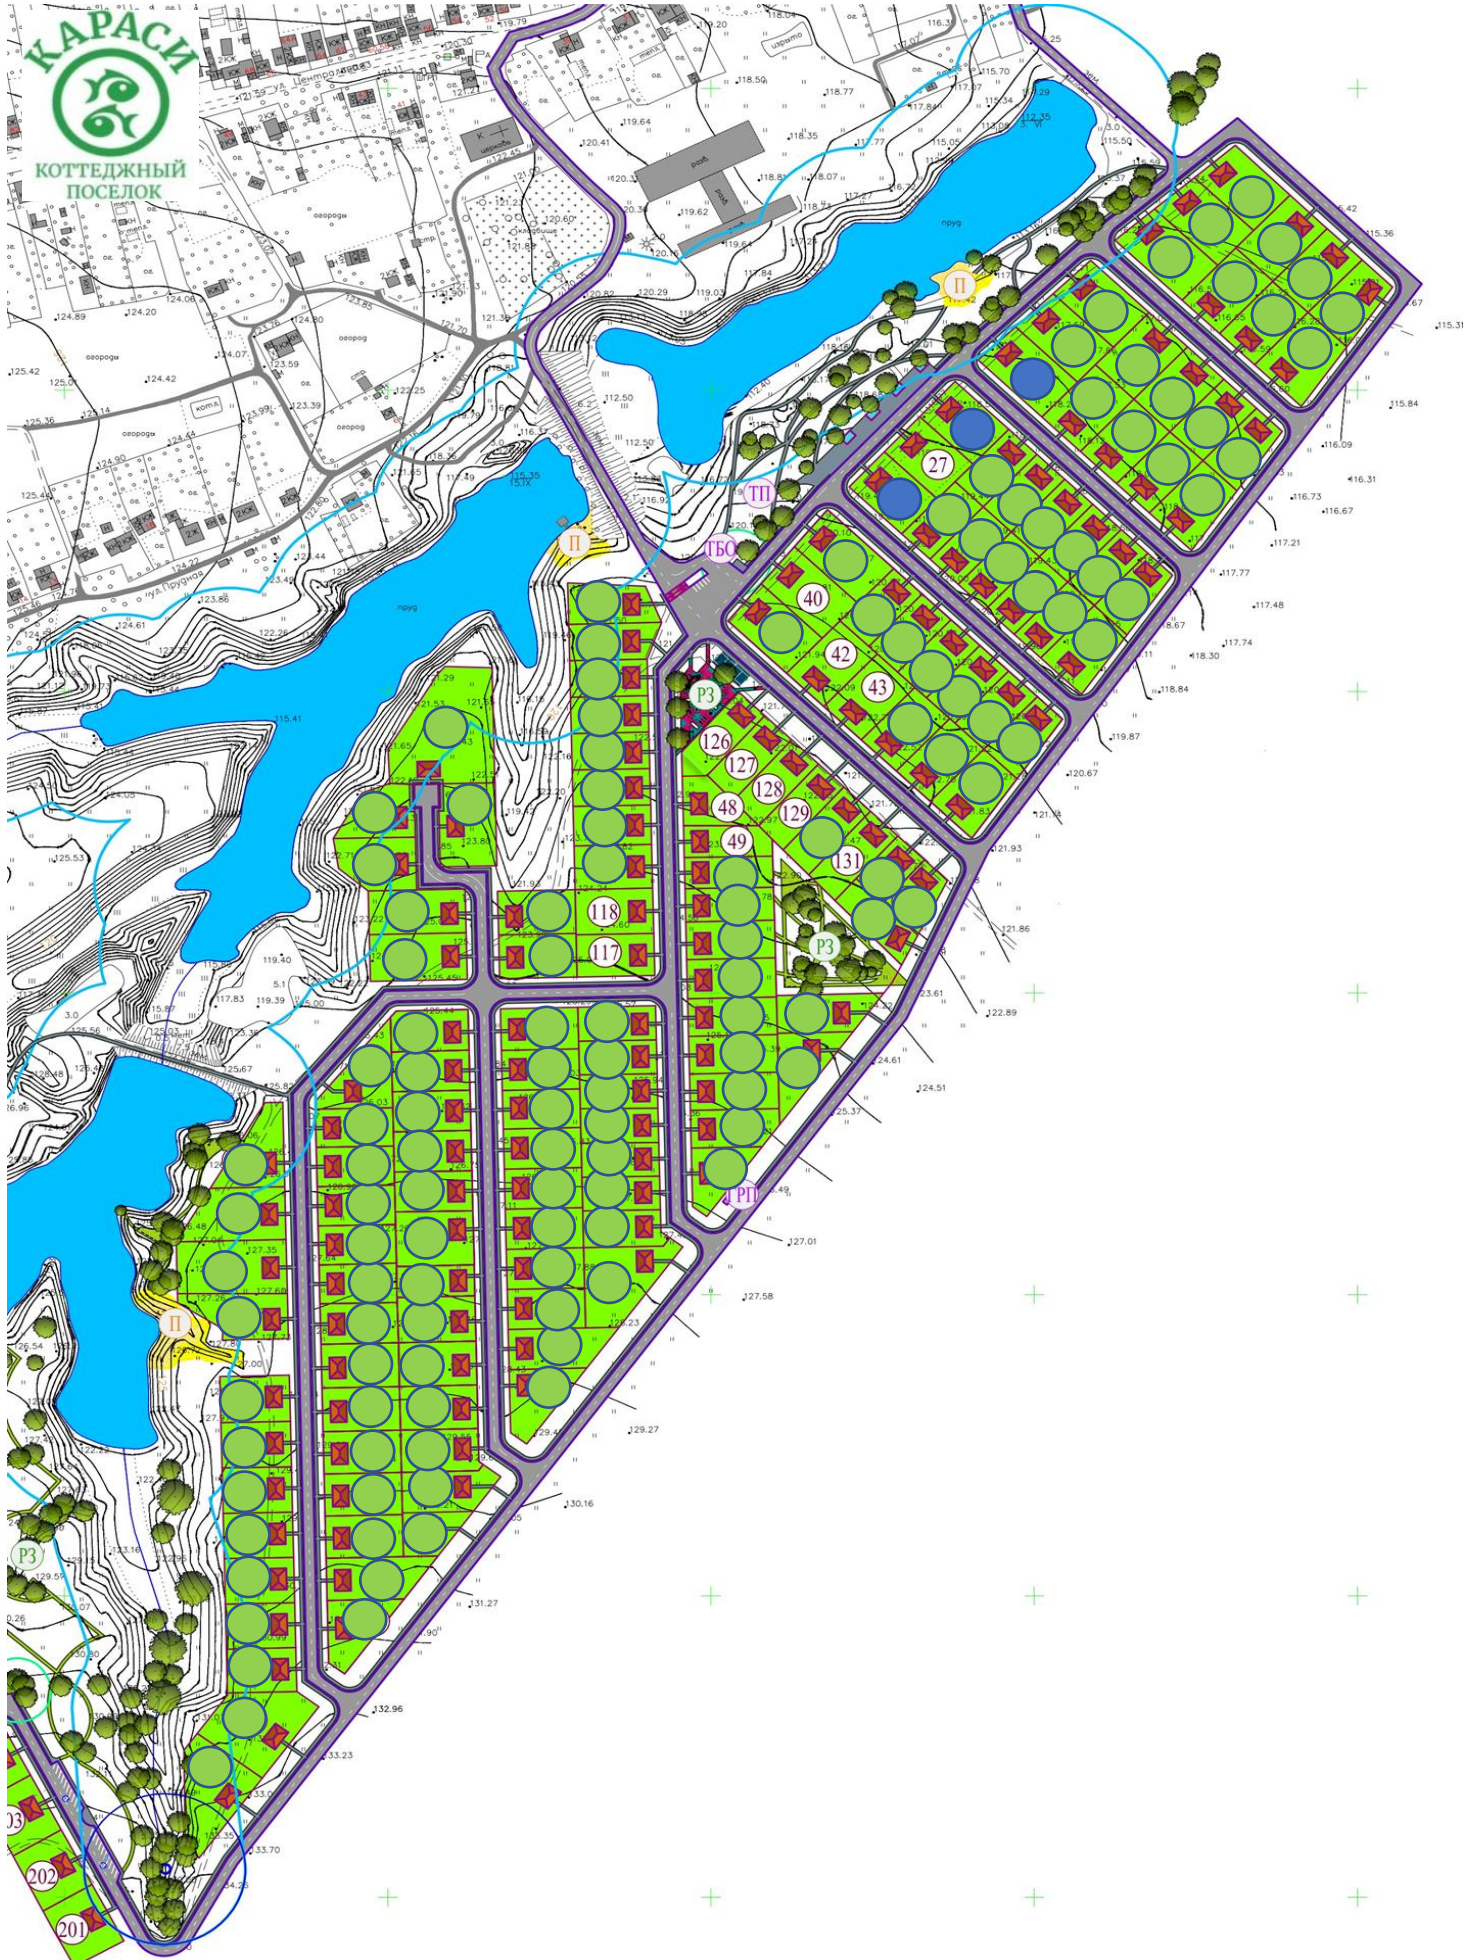

План и Прайс-лист на земельные участки КП "Караси"
с.Глебово, Рязанского р-на, Рязанской обл. (1 очередь)

18.10.2022

№ уч.	Размер участка, соток	Категория и место участка	Коммерческая цена участка ИЖС с коммуникациями, руб.	Спец. цена участка ИЖС с коммуникациями*, руб.	Статус и примечания
16	17,30	Люкс	2 164 680,00	1 731 744	Забронирован
26	14,60	Люкс	1 863 360,00	1 490 688	Забронирован
27	14,60	Люкс	1 863 360,00	1 490 688	Свободен
28	14,50	Люкс	1 852 200,00	1 481 760	Забронирован
40	17,10	Комфорт+	2 080 800,00	1 664 640	Свободен
42	15,30	Комфорт	1 803 780,00	1 443 024	Свободен
43	15,40	Комфорт	1 814 040,00	1 451 232	Свободен
48	10,38	Комфорт	1 298 988,00	1 039 190	Свободен
49	10,90	Комфорт+	1 411 200,00	1 128 960	Свободен
117	13,40	Комфорт+	1 681 200,00	1 344 960	Свободен
118	14,40	Комфорт+	1 789 200,00	1 431 360	Свободен
126	13,05	Люкс	1 690 380,00	1 352 304	Свободен
127	12,40	Комфорт+	1 573 200,00	1 258 560	Свободен
128	12,60	Комфорт+	1 594 800,00	1 275 840	Свободен
129	12,20	Комфорт+	1 551 600,00	1 241 280	Свободен
131	13,50	Комфорт	1 619 100,00	1 295 280	Свободен

На охраняемой территории 1 очереди поселка линии газопровода, водопровода, ЛЭП, дороги

* цена для расчета конечной цены исходя сроков оплаты и действующих акций